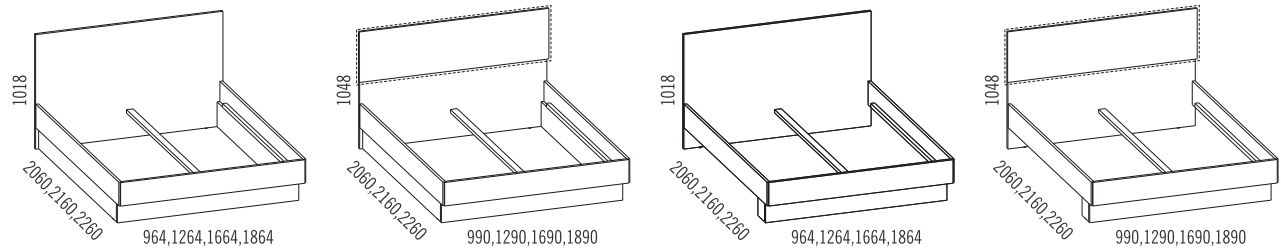

POSTELJE • KREVETI • BEDS

Možnost spreminjanja višine dna postelje za 7cm. • Mogućnost mijenjanja visine dna kreveta za 7cm. • Possibility of changing the bottom height for 7cm.

Svetila postelje • Svitiljke kreveta • Bed lights

CLEZ 90,120,160,180 / 200,210,220 FW
 CLEZB 90,120,160,180 / 200,210,220 FW
 CLEK 90,120,160,180 / 200,210,220 FW
 CLEKB 90,120,160,180 / 200,210,220 FW
 ALSP1 (1 kos + TR*)
 ALSP2 (2 kosa + TR*)

Postelji z dviznim dnom • Kreveti s podiznim dnom • Beds with lifting bottom

Možnost spreminjanja višine dna postelje za 5cm. • Mogućnost mijenjanja visine dna kreveta za 5cm. • Possibility of changing the bottom height for 5cm.

CLED 160,180 / 200 FW
 CLEDB 160,180 / 200 FW
 CLEB 90,120 FW
 CLEBB 90,120 FW
 BLE-D 90,120,160,180 / 200,210,220