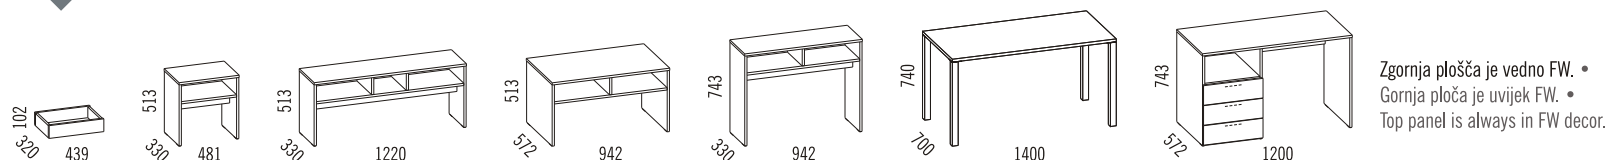

POSEBNI ELEMENTI • POSEBNI ELEMENTI • SPECIAL ELEMENTS

CP BSC CNO BSC CTV BSC CKM BSC CTM FW CPP FW CPM FW
CP BC CNO BC CTV BC CKM BC CTM BC CPP BC CPM BSC
CP BC CNO BC CTV BC CKM BC CTM BC CPP BC CPM BC