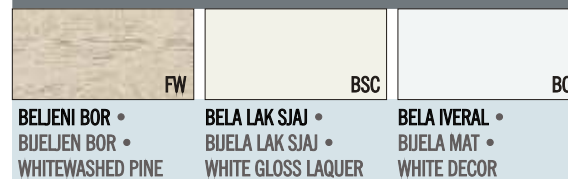

ROČAJI • RUČKE • HANDLES

BARVE • DEKORI • DECORS

GARDEROBNE OMARE • GARDEROBNI ORMARI • WARDROBES

Notranja oprema omar • Unutrašnji elementi ormara • Wardrobe interior elements

CG1-1 FW CG1-1 BSC CG1-1 BC CG1-2 FW CG1-2 BSC CG1-2 BC CG2-1 FW CG2-1 BSC CG2-1 BC CG2-2 FW CG2-2 BSC CG2-2 BC CG4-1 FW CG4-1 BSC CG4-1 BC CG4-2 FW CG4-2 BSC CG4-2 BC CGO CG-DP1 Za • For: CG1 CG-DP2 Za • For: CG2, CG4 CG-DPP Za • For: CG4