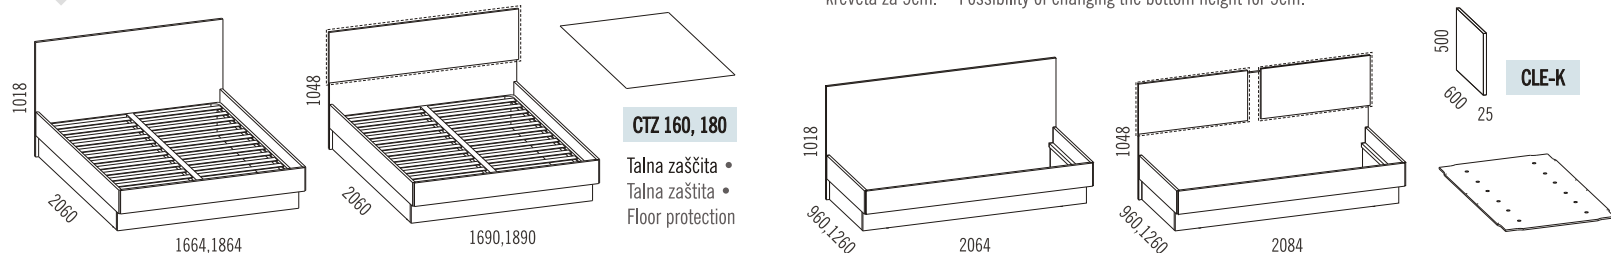

POSTELJE • KREVETI • BEDS

Možnost spreminjanja višine dna postelje za 7cm. • Mogućnost mijenjanja visine dna kreveta za 7cm. • Possibility of changing the bottom height for 7cm.

Svetila postelje • Svitiljke kreveta • Bed lights

CLEZ 90,120,160,180 / 200,210,220 FW
 CLEZB 90,120,160,180 / 200,210,220 FW
 CLEK 90,120,160,180 / 200,210,220 FW
 CLEKB 90,120,160,180 / 200,210,220 FW
 ALSP1 (1 kos + TR*)
 ALSP2 (2 kosa + TR*)

Postelji z dviznim dnom • Kreveti s podiznim dnom • Beds with lifting bottom

Možnost spreminjanja višine dna postelje za 5cm. • Mogućnost mijenjanja visine dna kreveta za 5cm. • Possibility of changing the bottom height for 5cm.

CLED 160,180 / 200 FW
 CLEDB 160,180 / 200 FW
 CLEB 90,120 FW
 CLEBB 90,120 FW
 BLE-D 90,120,160,180 / 200,210,220