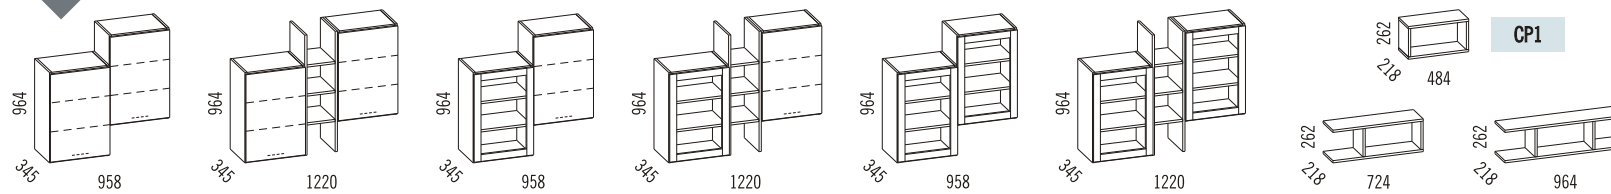

VIŠEČI ELEMENTI • VIŠEČI ELEMENTI • WALL MOUNTED ELEMENTS

CW2 FW CW3 FW CVS2-1 FW CVS3-1 FW CVS2 BSC CVS3 BSC CVS2 BC CVS3 BC
CW2 BSC CW3 BSC CVS2-1 BSC CVS3-1 BSC CVS2 BC CVS3 BC
CW2 BC CW3 BC CVS2-1 BC CVS3-1 BC

ROČAJI • RUČKE • HANDLES

BARVE • DEKORI • DECORS

GARDEROBNE OMARE • GARDEROBNI ORMARI • WARDROBES

Notranja oprema omar • Unutrašnji elementi ormara • Wardrobe interior elements