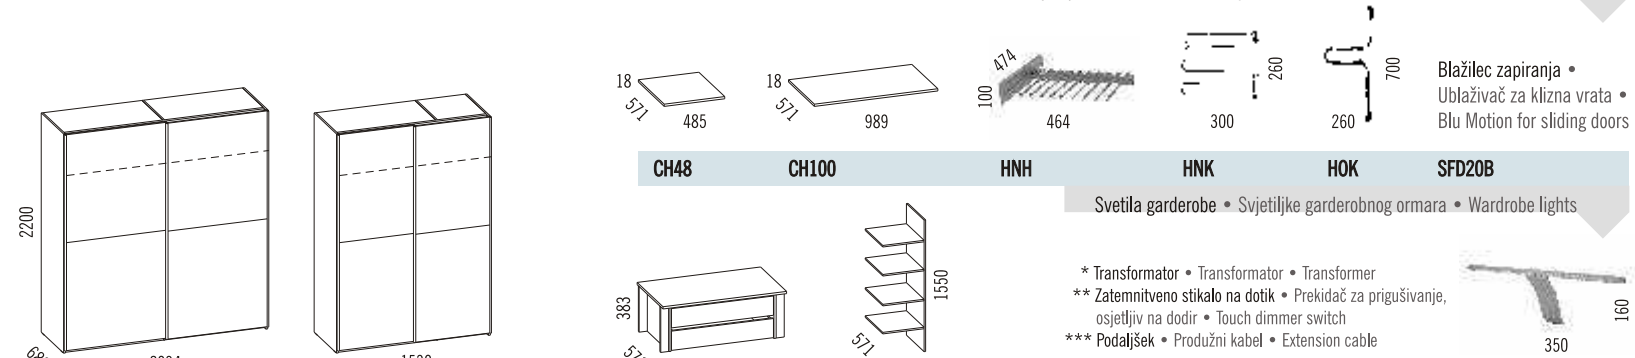

GARDEROBNE OMARE Z DRSNIMI VRATI • KLIZNI GARDEROBNI ORMARI • WARDROBES WITH SLIDING DOORS

Notranja oprema omar • Unutrašnji elementi ormara • Wardrobe interior elements

CG5-1 FW CG5-1 BSC CG5-1 BC CG6-1 FW CG6-1 BSC CG6-1 BC CP100 Samo za CG5-1 • Samo za CG5-1 • For CG5-1 only CVP ALSG1 (1 kos + TR* + STD** + P***) ALSG2 (2 kosa + TR* + STD** + P***) ALSG3 (3 kosi + TR* + STD** + P***)