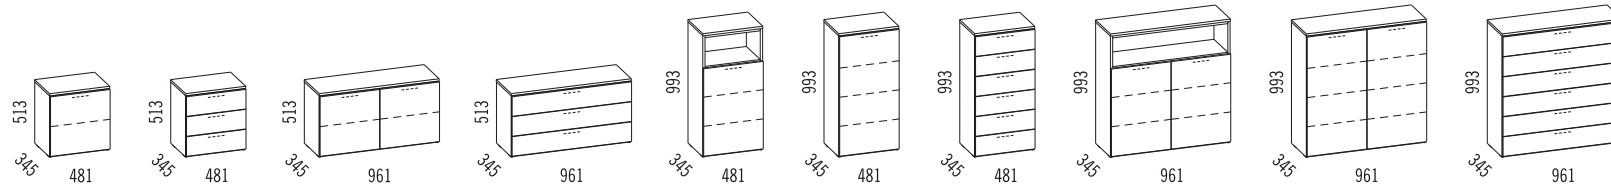

CN1-1 FW CN1-2 FW CN2-1 FW CN2-2 FW CV1-1 FW CV1-2 FW CV1-3 FW CV2-1 FW CV2-2 FW CV2-3 FW
CN1-1 BSC CN1-2 BSC CN2-1 BSC CN2-2 BSC CV1-1 BSC CV1-2 BSC CV1-3 BSC CV2-1 BSC CV2-2 BSC CV2-3 BSC
CN1-1 BC CN1-2 BC CN2-1 BC CN2-2 BC CV1-1 BC CV1-2 BC CV1-3 BC CV2-1 BC CV2-2 BC CV2-3 BC