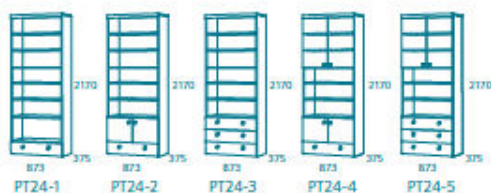

## OSNOVNI ELEMENTI / BASIC ELEMENTS

OPOMBA: vrata s steklom (podčrtana oznaka npr. PT14-10) so na voljo v vseh barvnih izvedbah razen v osnovni barvi brez.

NOTE: glass doors (with underlined item mark e.g. PT14-10) are available in all colours except in birch.