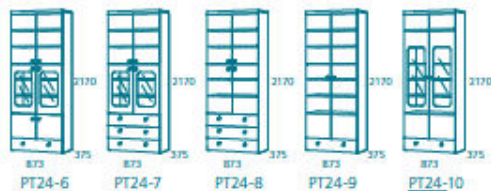

## OSNOVNI ELEMENTI / BASIC ELEMENTS

OPOMBA: vrata s steklom (podčrtana oznaka npr. PT14-10) so na voljo v vseh barvnih izvedbah razen v osnovni barvi brez.

NOTE: glass doors (with underlined item mark e.g. PT14-10) are available in all colours except in birch.