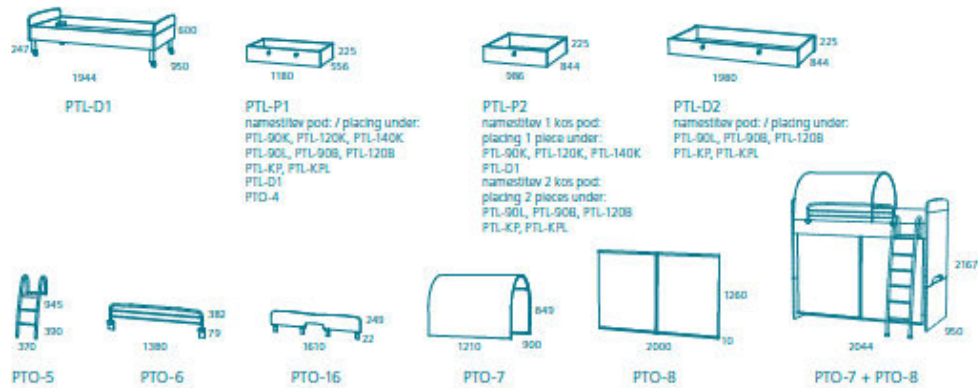

### BOČNA LEŽIŠČA / LATERAL BEDS

PTL-90B, PTL-120B

PTL-90BD

### VISOKA LEŽIŠČA / HIGH BEDS

PTL-V

PTL-Z

PTL-ZL

PTL-KP

PTL-KPL

### DODATKI LEŽIŠČ / BED SUPPLEMENTS

PTL-D1

PTL-P1

nameštitev pod: / placing under:  
PTL-90K, PTL-120K, PTL-140K  
PTL-90L, PTL-90B, PTL-120B  
PTL-KP, PTL-KPL  
PTL-D1  
PTO-4

PTL-P2

nameštitev 1 kos pod:  
placing 1 piece under:  
PTL-90K, PTL-120K, PTL-140K  
PTL-D1  
nameštitev 2 kos pod:  
placing 2 pieces under:  
PTL-90L, PTL-90B, PTL-120B  
PTL-KP, PTL-KPL